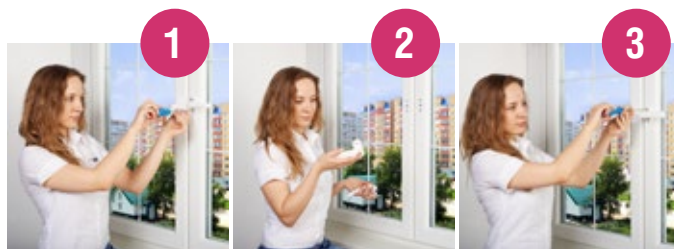

**ПРОСТАЯ ЗАМЕНА
СТАРЫХ РУЧЕК**
СДЕЛАЙТЕ ВАШ ДОМ БОЛЕЕ БЕЗОПАСНЫМ!

**Самостоятельная
замена в 3 движения**

Вы можете не только поставить ручки REHAU на новые окна, но и заменить ручки на уже установленных окнах во всем доме.